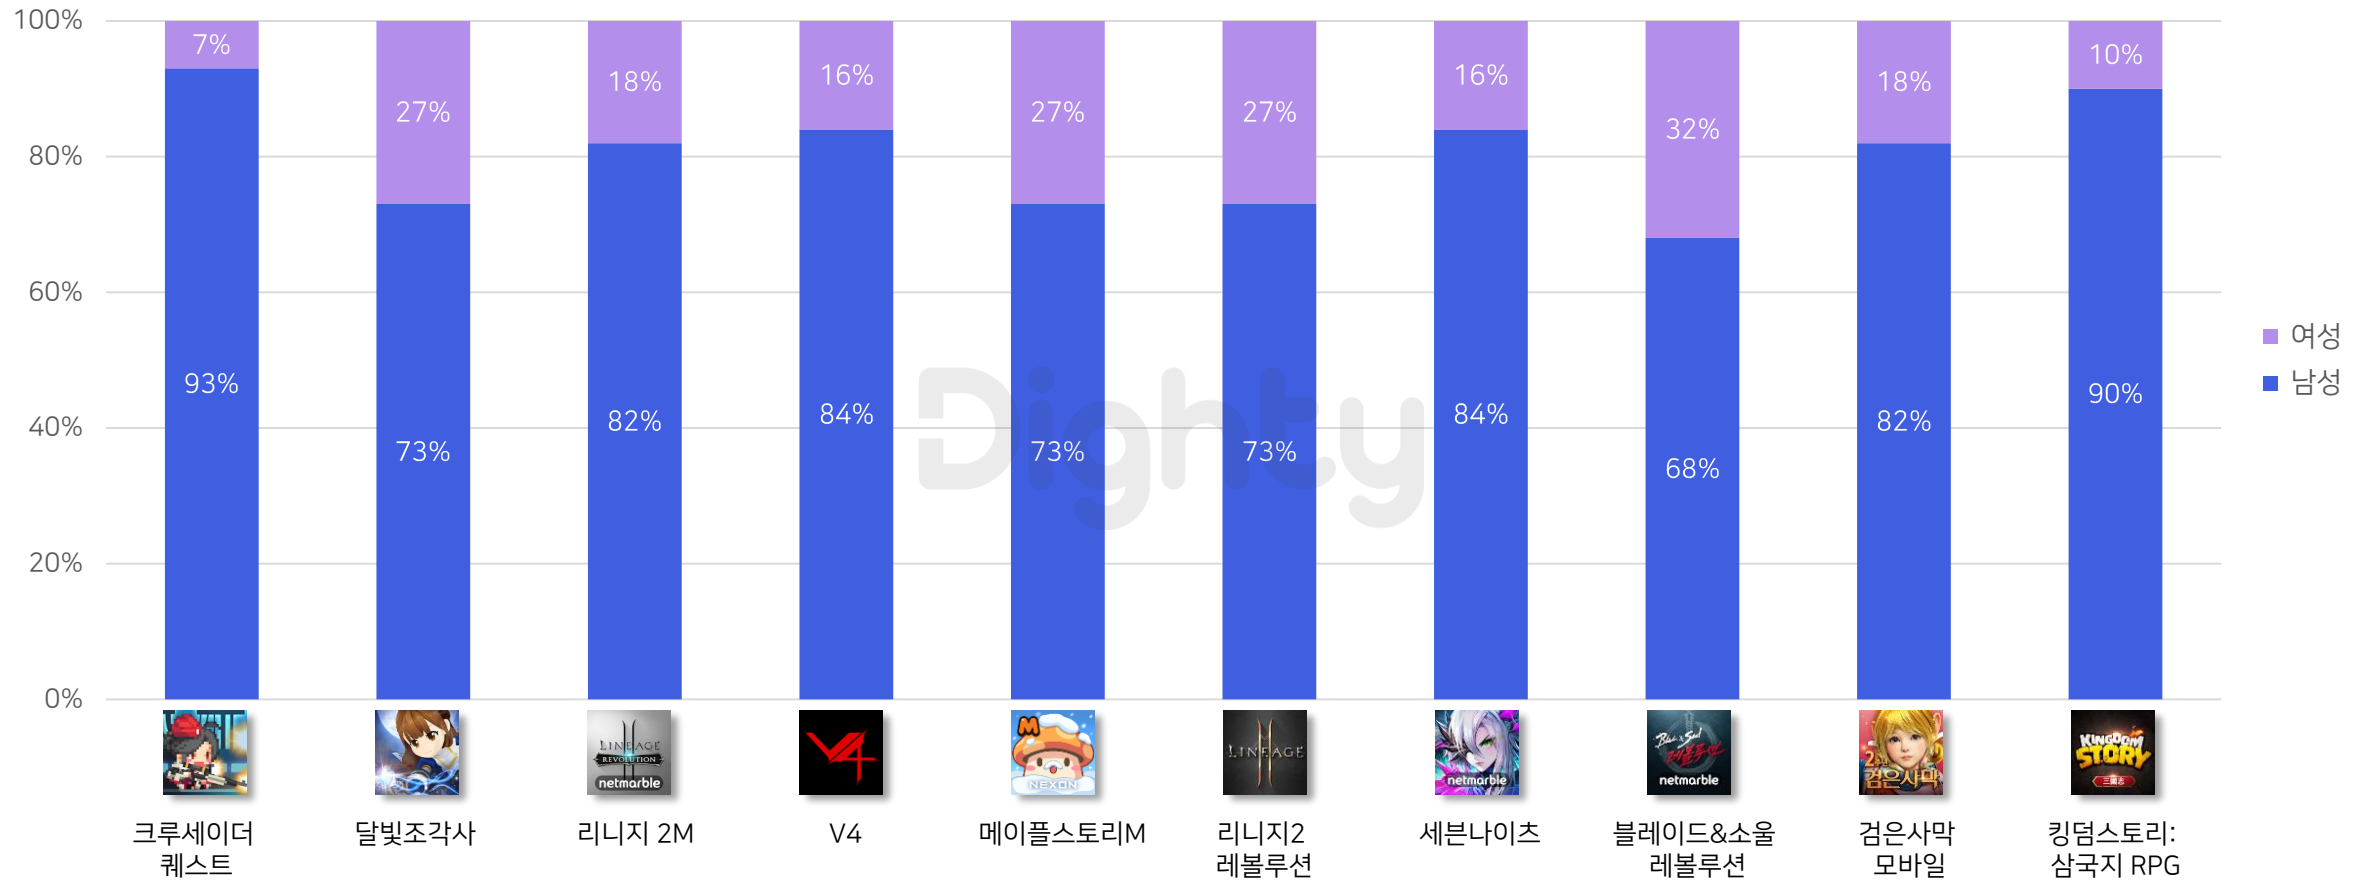

Dighty

앱 트렌드 리포트

롤플레이нг 게임
2020년 4월

2014년 출시해 글로벌 2천만 다운로드를 돌파한 크루세이더 퀘스트가 1위 이어 2위는 인기 베스트셀러 웹소설을 활용해 제작한 달빛조각사가 차지

롤플레이нг 게임 앱 순위

Dightly Data / Android / 2020.03.04 기준
※ 롤플레이нг 게임 앱 설치 수 기준의 상위 15개

롤플레잉 게임의 80%는 남성 유저 크루세이더 퀘스트가 93%로 남성 비중이 가장 높게 나타남

롤플레잉 게임 앱 성별 분석

남성 비중 순위

순위	앱이름
1위	 크루세이더 퀘스트
2위	 킹덤스토리: 삼국지 RPG
3위	 세븐나이츠

여성 비중 순위

순위	앱이름
1위	 블레이드&소울 레볼루션
2위	 리니지2 레볼루션
3위	 달빛조각사

Dighty Data / Android / 2020.03.04 기준
※ 앱 설치 리스트를 기반으로 모델링 한 성별 예측 데이터

롤플레이잉 앱 TOP10 성별 비중

Dighty Data / Android / 2020.03.04 기준
 ※ 앱 설치 리스트를 기반으로 모델링 한 성별 예측 데이터

크루세이더 퀘스트는 20대 초반 비중이 60% 이상이며 달빛 조각사는 20대 후반, 리니지 2M은 30대 비중이 가장 높아 상위 3개 게임의 주 타겟 연령이 모두 다른 것으로 분석됨

롤플레이 게임 앱 TOP 3 연령 분석

앱 이름	연령	13 ~ 18세	19 ~ 24세	25 ~ 29세	30 ~ 34세	35 ~ 39세	40 ~ 44세	45 ~ 49세	50세 이상
 크루세이더 퀘스트	남성	9.28%	60.37%	11.59%	5.41%	0.74%	1.55%	1.27%	2.56%
	여성	0.93%	2.38%	1.07%	0.81%	0.52%	0.63%	0.40%	0.47%
 달빛조각사	남성	3.95%	16.79%	19.14%	15.84%	9.70%	3.82%	1.82%	1.79%
	여성	1.71%	5.69%	6.17%	5.22%	3.83%	2.63%	0.92%	0.97%
 리니지 2M	남성	0.65%	6.41%	13.94%	23.29%	22.08%	8.12%	4.55%	3.14%
	여성	0.08%	1.55%	2.78%	4.87%	4.94%	2.27%	0.74%	0.60%