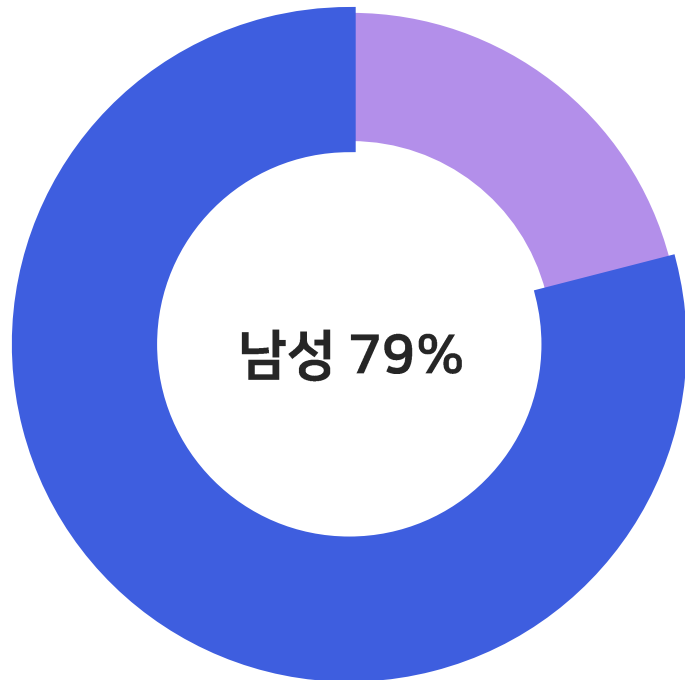

Dighty

앱 트렌드 리포트

롤플레이нг 게임
2020년 4월

2014년 출시해 글로벌 2천만 다운로드를 돌파한 크루세이더 퀘스트가 1위 이어 2위는 인기 베스트셀러 웹소설을 활용해 제작한 달빛조각사가 차지

롤플레이нг 게임 앱 순위

Dightly Data / Android / 2020.03.04 기준
※ 롤플레이нг 게임 앱 설치 수 기준의 상위 15개

롤플레잉 게임의 80%는 남성 유저 크루세이더 퀘스트가 93%로 남성 비중이 가장 높게 나타남

롤플레잉 게임 앱 성별 분석

남성 비중 순위

순위	앱이름
1위	 크루세이더 퀘스트
2위	 킹덤스토리: 삼국지 RPG
3위	 세븐나이츠

여성 비중 순위

순위	앱이름
1위	 블레이드&소울 레볼루션
2위	 리니지2 레볼루션
3위	 달빛조각사

Dighty Data / Android / 2020.03.04 기준
※ 앱 설치 리스트를 기반으로 모델링 한 성별 예측 데이터

롤플레이잉 앱 TOP10 성별 비중

Dighty Data / Android / 2020.03.04 기준
 ※ 앱 설치 리스트를 기반으로 모델링 한 성별 예측 데이터

크루세이더 퀘스트는 20대 초반 비중이 60% 이상이며 달빛 조각사는 20대 후반, 리니지 2M은 30대 비중이 가장 높아 상위 3개 게임의 주 타겟 연령이 모두 다른 것으로 분석됨

롤플레이 게임 앱 TOP 3 연령 분석

앱 이름	연령	13 ~ 18세	19 ~ 24세	25 ~ 29세	30 ~ 34세	35 ~ 39세	40 ~ 44세	45 ~ 49세	50세 이상
 크루세이더 퀘스트	남성	9.28%	60.37%	11.59%	5.41%	0.74%	1.55%	1.27%	2.56%
	여성	0.93%	2.38%	1.07%	0.81%	0.52%	0.63%	0.40%	0.47%
 달빛조각사	남성	3.95%	16.79%	19.14%	15.84%	9.70%	3.82%	1.82%	1.79%
	여성	1.71%	5.69%	6.17%	5.22%	3.83%	2.63%	0.92%	0.97%
 리니지 2M	남성	0.65%	6.41%	13.94%	23.29%	22.08%	8.12%	4.55%	3.14%
	여성	0.08%	1.55%	2.78%	4.87%	4.94%	2.27%	0.74%	0.60%