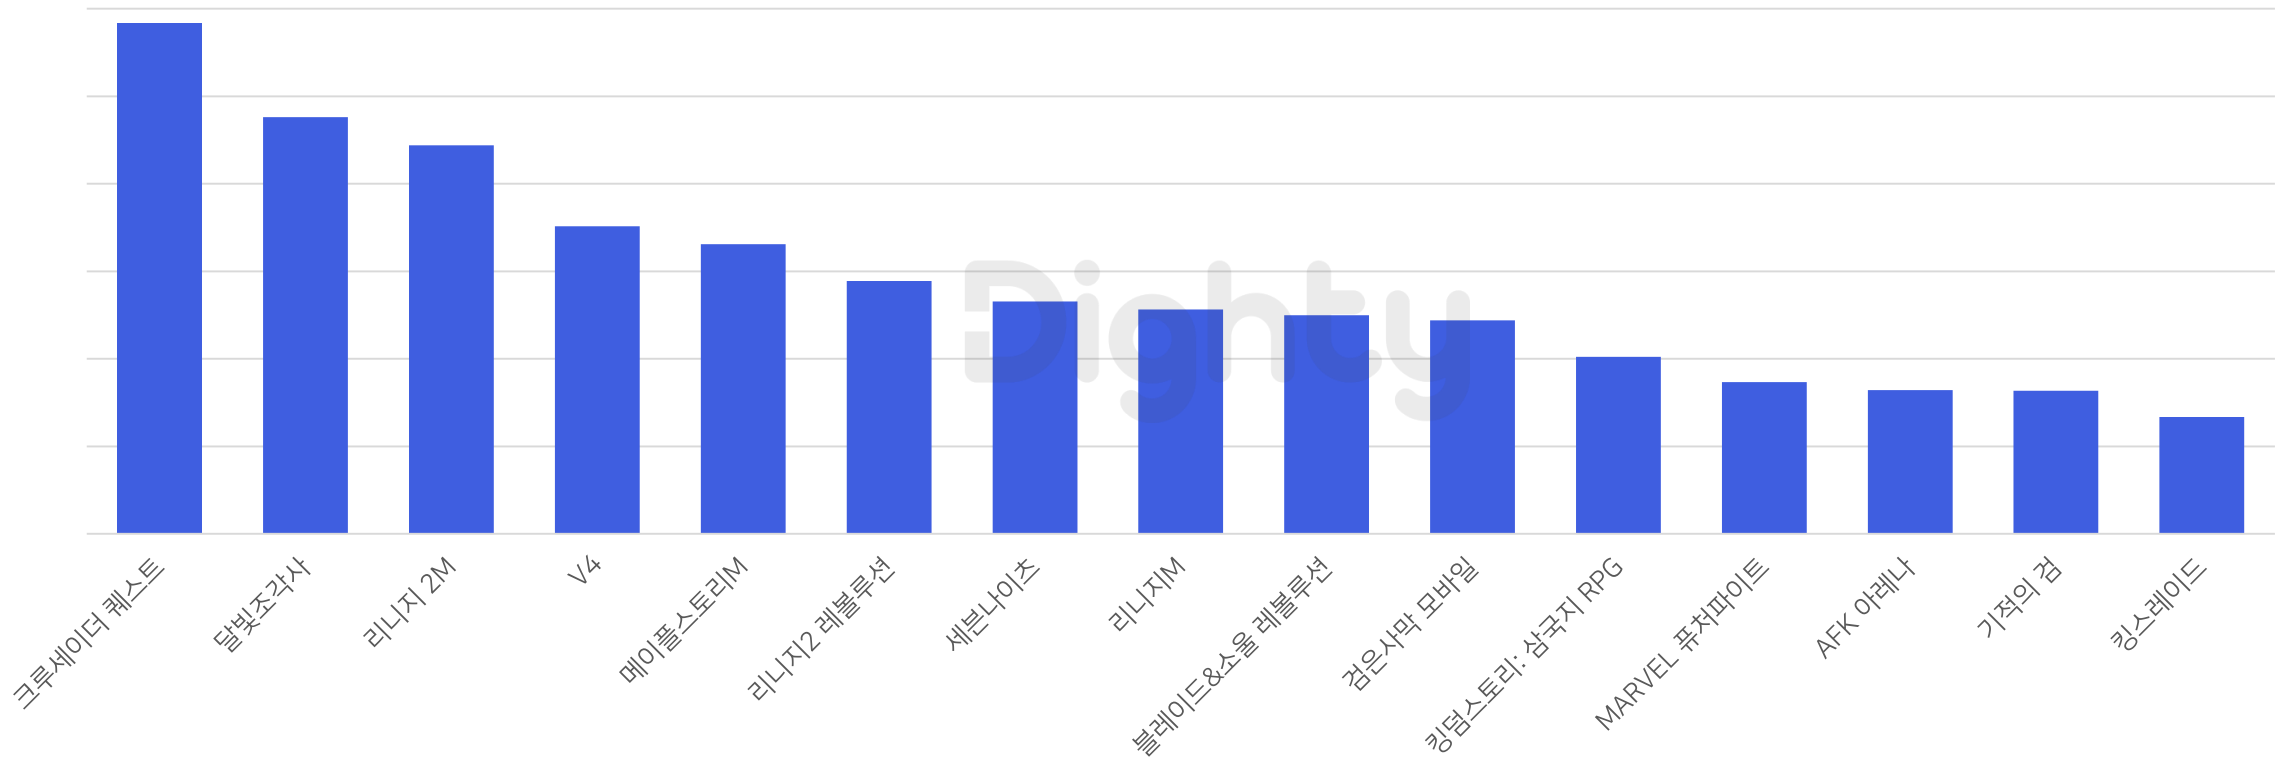

Dighty

앱 트렌드 리포트

롤플레이нг 게임
2020년 4월

2014년 출시해 글로벌 2천만 다운로드를 돌파한 크루세이더 퀘스트가 1위 이어 2위는 인기 베스트셀러 웹소설을 활용해 제작한 달빛조각사가 차지

롤플레이нг 게임 앱 순위

Dightly Data / Android / 2020.03.04 기준
※ 롤플레이нг 게임 앱 설치 수 기준의 상위 15개

롤플레잉 게임의 80%는 남성 유저 크루세이더 퀘스트가 93%로 남성 비중이 가장 높게 나타남

롤플레잉 게임 앱 성별 분석

남성 비중 순위

순위	앱이름
1위	 크루세이더 퀘스트
2위	 킹덤스토리: 삼국지 RPG
3위	 세븐나이츠

여성 비중 순위

순위	앱이름
1위	 블레이드&소울 레볼루션
2위	 리니지2 레볼루션
3위	 달빛조각사

Dighty Data / Android / 2020.03.04 기준
※ 앱 설치 리스트를 기반으로 모델링 한 성별 예측 데이터

롤플레이잉 앱 TOP10 성별 비중

Dighty Data / Android / 2020.03.04 기준
 ※ 앱 설치 리스트를 기반으로 모델링 한 성별 예측 데이터

크루세이더 퀘스트는 20대 초반 비중이 60% 이상이며 달빛 조각사는 20대 후반, 리니지 2M은 30대 비중이 가장 높아 상위 3개 게임의 주 타겟 연령이 모두 다른 것으로 분석됨

롤플레이 게임 앱 TOP 3 연령 분석

앱 이름	연령	13 ~ 18세	19 ~ 24세	25 ~ 29세	30 ~ 34세	35 ~ 39세	40 ~ 44세	45 ~ 49세	50세 이상
 크루세이더 퀘스트	남성	9.28%	60.37%	11.59%	5.41%	0.74%	1.55%	1.27%	2.56%
	여성	0.93%	2.38%	1.07%	0.81%	0.52%	0.63%	0.40%	0.47%
 달빛조각사	남성	3.95%	16.79%	19.14%	15.84%	9.70%	3.82%	1.82%	1.79%
	여성	1.71%	5.69%	6.17%	5.22%	3.83%	2.63%	0.92%	0.97%
 리니지 2M	남성	0.65%	6.41%	13.94%	23.29%	22.08%	8.12%	4.55%	3.14%
	여성	0.08%	1.55%	2.78%	4.87%	4.94%	2.27%	0.74%	0.60%