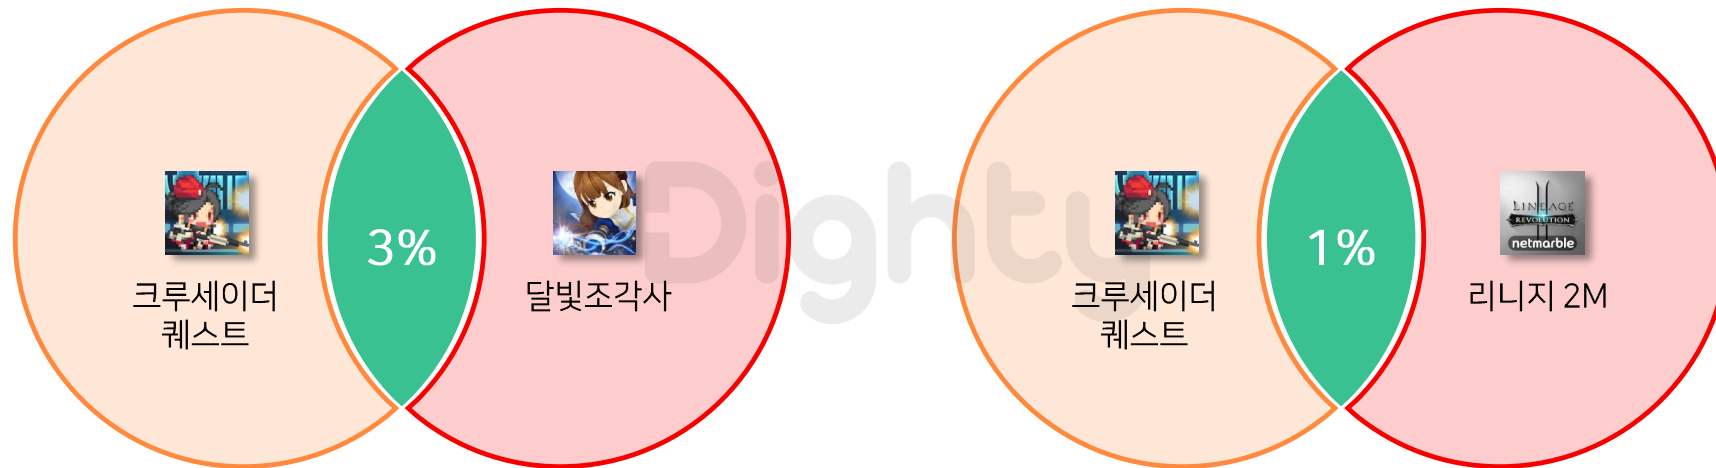

롤플레잉 게임 앱 성별 분석

남성 비중 순위

순위	앱이름
1위	 크루세이더 퀘스트
2위	 킹덤스토리: 삼국지 RPG
3위	 세븐나이츠

여성 비중 순위

순위	앱이름
1위	 블레이드&소울 레볼루션
2위	 리니지2 레볼루션
3위	 달빛조각사

Dighty Data / Android / 2020.03.04 기준
※ 앱 설치 리스트를 기반으로 모델링 한 성별 예측 데이터

롤플레이잉 앱 TOP10 성별 비중

Dighty Data / Android / 2020.03.04 기준
 ※ 앱 설치 리스트를 기반으로 모델링 한 성별 예측 데이터

크루세이더 퀘스트는 20대 초반 비중이 60% 이상이며 달빛 조각사는 20대 후반, 리니지 2M은 30대 비중이 가장 높아 상위 3개 게임의 주 타겟 연령이 모두 다른 것으로 분석됨

롤플레이 게임 앱 TOP 3 연령 분석

앱 이름	연령	13 ~ 18세	19 ~ 24세	25 ~ 29세	30 ~ 34세	35 ~ 39세	40 ~ 44세	45 ~ 49세	50세 이상
 크루세이더 퀘스트	남성	9.28%	60.37%	11.59%	5.41%	0.74%	1.55%	1.27%	2.56%
	여성	0.93%	2.38%	1.07%	0.81%	0.52%	0.63%	0.40%	0.47%
 달빛조각사	남성	3.95%	16.79%	19.14%	15.84%	9.70%	3.82%	1.82%	1.79%
	여성	1.71%	5.69%	6.17%	5.22%	3.83%	2.63%	0.92%	0.97%
 리니지 2M	남성	0.65%	6.41%	13.94%	23.29%	22.08%	8.12%	4.55%	3.14%
	여성	0.08%	1.55%	2.78%	4.87%	4.94%	2.27%	0.74%	0.60%

Dighty Data / Android / 2020.03.04 기준
 ※ 앱 설치 리스트를 기반으로 모델링 한 성별, 연령 예측 데이터

1위 앱과 2, 3위 간의 중복 설치 비중은 3%, 1%로 매우 낮게 나타나고 있음

롤플레이нг 게임 앱 TOP 3 중복설치 분석

TOP3 롤플레이팅 게임 앱과 전략게임 앱을 동시 설치한 유저는 9%로 롤플레이팅 앱끼리의 중복 설치 비중보다 6~8%p 높은 것으로 분석됨

롤플레이팅 게임 앱 TOP3 와 전략게임 TOP3 중복설치 분석

Dighty Data / Android / 2020.03.04 기준
※ $A \cup B / A \cap B * 100$ (A: 크루세이더 퀘스트 U 달빛조각사 U 리니지2M, B: 클래시 로얄 U 클래시 오브 클랜 U 라이즈 오브 킹덤즈)

Dighty

THANK YOU

데이터를 기반으로 가장 필요한 인사이트를 제공합니다