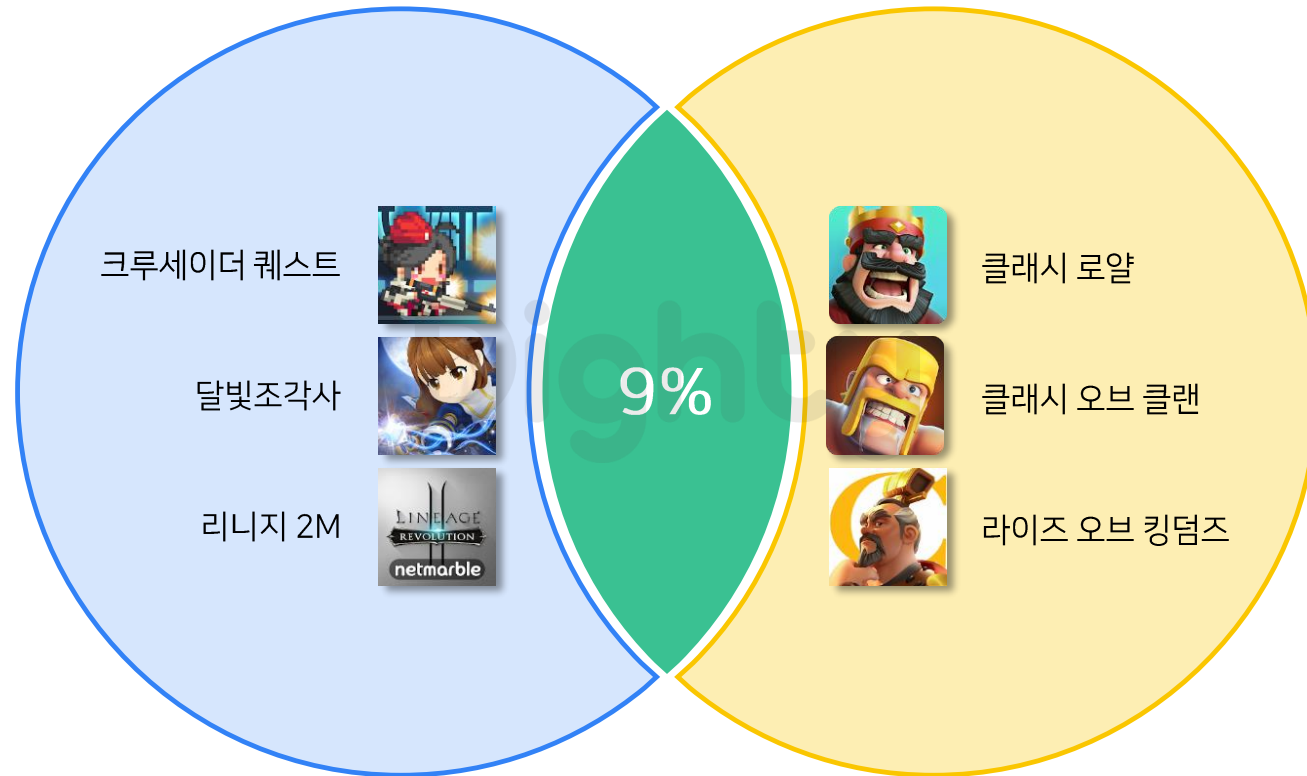

롤플레잉 게임 앱 성별 분석

남성 비중 순위

순위	앱이름
1위	 크루세이더 퀘스트
2위	 킹덤스토리: 삼국지 RPG
3위	 세븐나이츠

여성 비중 순위

순위	앱이름
1위	 블레이드&소울 레볼루션
2위	 리니지2 레볼루션
3위	 달빛조각사

Dighty Data / Android / 2020.03.04 기준
※ 앱 설치 리스트를 기반으로 모델링 한 성별 예측 데이터

롤플레이잉 앱 TOP10 성별 비중

Dighty Data / Android / 2020.03.04 기준
 ※ 앱 설치 리스트를 기반으로 모델링 한 성별 예측 데이터

크루세이더 퀘스트는 20대 초반 비중이 60% 이상이며 달빛 조각사는 20대 후반, 리니지 2M은 30대 비중이 가장 높아 상위 3개 게임의 주 타겟 연령이 모두 다른 것으로 분석됨

롤플레이 게임 앱 TOP 3 연령 분석

앱 이름	연령	13 ~ 18세	19 ~ 24세	25 ~ 29세	30 ~ 34세	35 ~ 39세	40 ~ 44세	45 ~ 49세	50세 이상
 크루세이더 퀘스트	남성	9.28%	60.37%	11.59%	5.41%	0.74%	1.55%	1.27%	2.56%
	여성	0.93%	2.38%	1.07%	0.81%	0.52%	0.63%	0.40%	0.47%
 달빛조각사	남성	3.95%	16.79%	19.14%	15.84%	9.70%	3.82%	1.82%	1.79%
	여성	1.71%	5.69%	6.17%	5.22%	3.83%	2.63%	0.92%	0.97%
 리니지 2M	남성	0.65%	6.41%	13.94%	23.29%	22.08%	8.12%	4.55%	3.14%
	여성	0.08%	1.55%	2.78%	4.87%	4.94%	2.27%	0.74%	0.60%

Dighty Data / Android / 2020.03.04 기준
 ※ 앱 설치 리스트를 기반으로 모델링 한 성별, 연령 예측 데이터

1위 앱과 2, 3위 간의 중복 설치 비중은 3%, 1%로 매우 낮게 나타나고 있음

롤플레이нг 게임 앱 TOP 3 중복설치 분석

TOP3 롤플레이팅 게임 앱과 전략게임 앱을 동시 설치한 유저는 9%로 롤플레이팅 앱끼리의 중복 설치 비중보다 6~8%p 높은 것으로 분석됨

롤플레이팅 게임 앱 TOP3 와 전략게임 TOP3 중복설치 분석

Dighty Data / Android / 2020.03.04 기준
※ $A \cup B / A \cap B * 100$ (A: 크루세이더 퀘스트 U 달빛조각사 U 리니지2M, B: 클래시 로얄 U 클래시 오브 클랜 U 라이즈 오브 킹덤즈)

Dighty

THANK YOU

데이터를 기반으로 가장 필요한 인사이트를 제공합니다